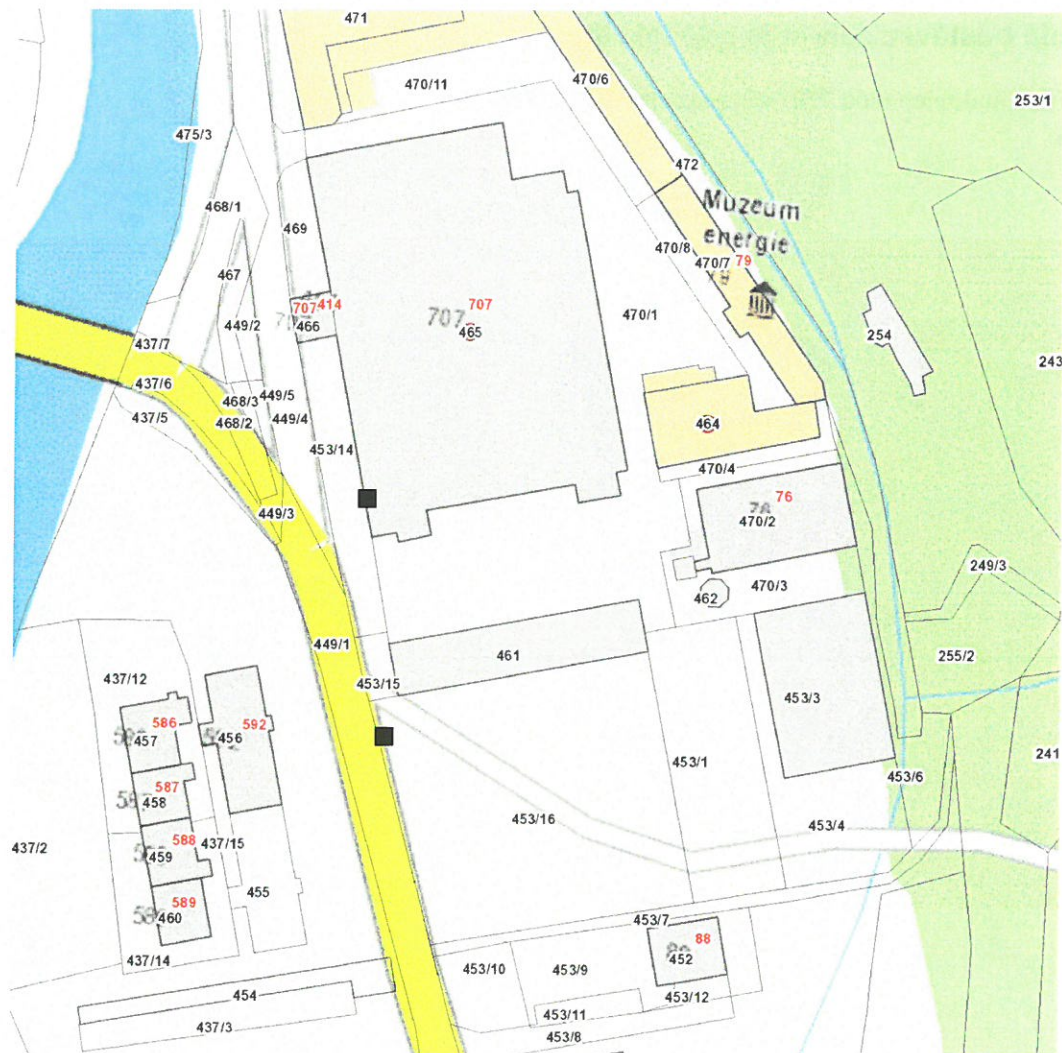

dne **17. 10. 2023** od **8:00** do **15:00** hodin

**Plánovaná odstávka zahrnuje tyto lokality:**

kat. území **Bohdalovice** (kód **778745**): parcelní č. 464, 465

**UPOZORNĚNÍ**

**Dotčené zařízení distribuční soustavy je nutné i v době odstávky považovat za zařízení pod napětím**, a proto vás žádáme o dodržení všech zásad bezpečnosti a provedení opatření potřebných k zamezení případných škod na zdraví a majetku. | Provozovatelé výroben elektřiny jsou povinni zajistit přerušeni dodávky elektřiny z výroby do vypnutého úseku distribuční soustavy.

**dne 17. 10. 2023 od 8:00 do 15:00 hodin****Orientační mapový podklad odstávkou dotčených lokalit****VYSVĚTLIVKY**

- – adresy dotčené odstávkou elektřiny
- – místa připojení k elektrické síti dotčená odstávkou

**INFORMACE ZASLÁNA**

IDDS: vivbhhv (Město Velké Hamry)