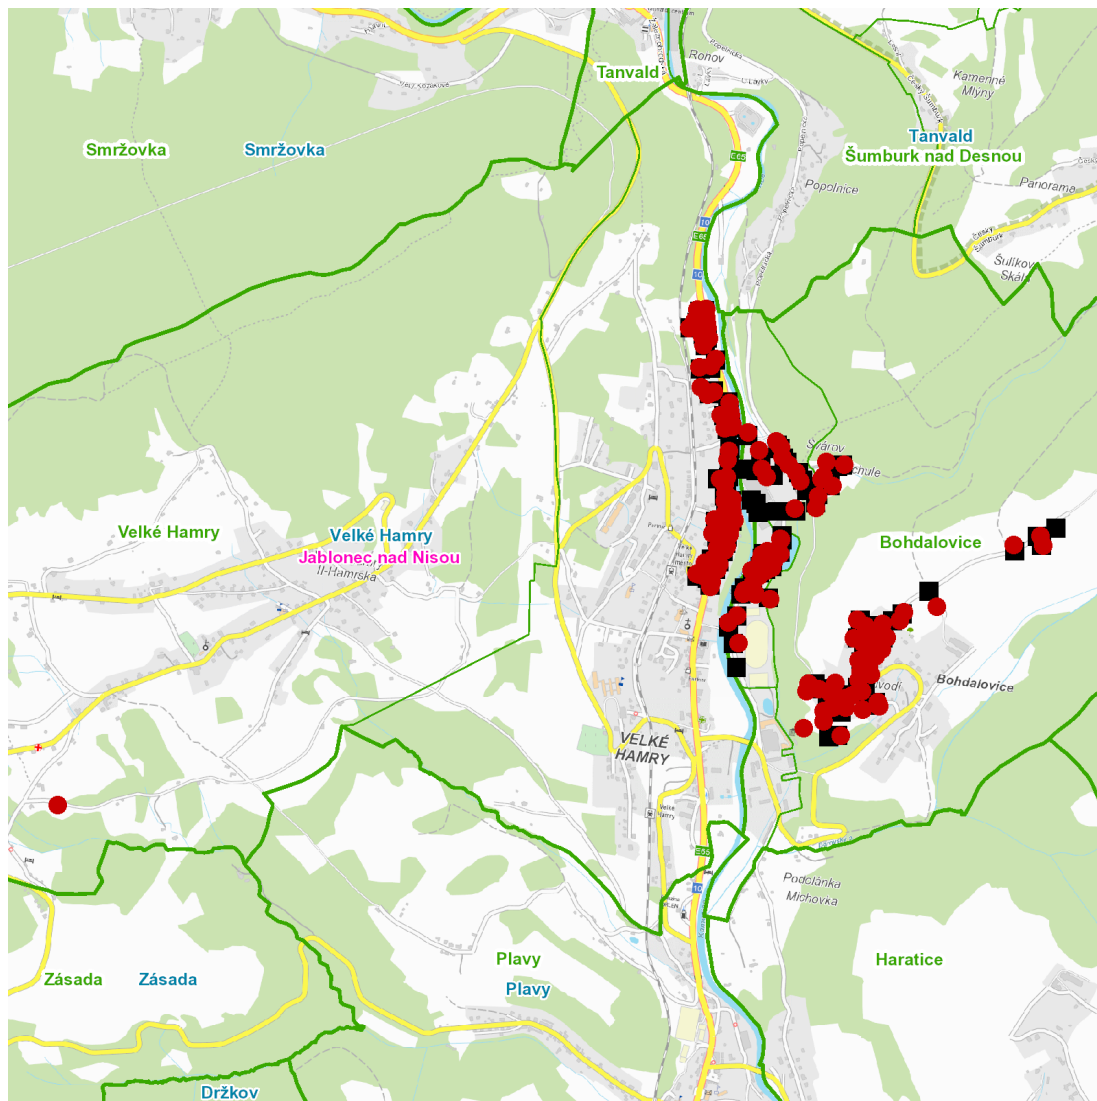

dne **24. 11. 2023** od **8:00** do **12:00** hodin

Plánovaná odstávka zahrnuje tyto lokality:**Velké Hamry** (okres Jablonec nad Nisou)část obce **Bohdalovice**

č. p. 10-15, 17, 24, 25, 30, 32, 33, 37-43, 45, 47, 48, 50-57, 59-66, 68, 72, 73, 77, 85, 91, 92

kat. území **Bohdalovice** (kód **778745**): **parcelní č.** 23/2, 102, 175/2, 253/1, 475/1, 544/1, 568/1, 580část obce **Velké Hamry**

č. p. 48, 119, 138, 149, 150, 154, 161, 163, 164, 180, 190, 193, 194, 201, 206, 210, 238, 245, 246, 249, 253, 256-260, 268, 273, 274, 291, 294, 295, 296, 300, 313, 316, 318, 328, 331, 406, 418-427, 430, 431, 498, 499, 500, 519, 525, 534, 550, 560, 564-585, 590, 595, 619, 626, 681, 704

dne **24. 11. 2023** od **8:00** do **12:00** hodin

Orientační mapový podklad odstávkou dotčených lokalit

VYSVĚTLIVKY

- – adresy dotčené odstávkou elektřiny
- – místa připojení k elektrické síti dotčená odstávkou

INFORMACE ZASLÁNA

IDDS: vivbhv (Město Velké Hamry)